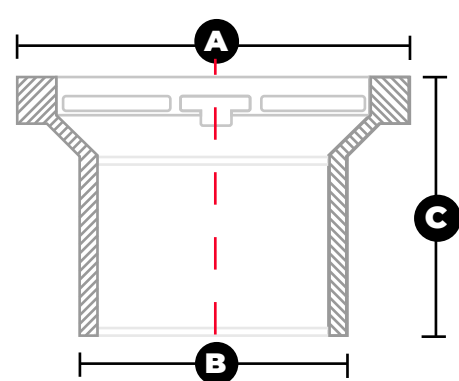

Durabilidad

Resistencia

Materias primas
con Certificación

Pulcritud y atención
al detalle

REJILLAS CON SOSCO EN PLÁSTICO

A: DIAMETRO MAYOR
B: DIAMETRO DE ACOPLE TUBO
C: ALTURA TOTAL

REJILLAS TRADICIONAL RT

CP-036 RT

DISEÑO: TRADICIONAL- CÓNICA
- ANTICUCARACHA

A: 3" B: 1 1/2" C: 1 3/4"

CP-015 RT

DISEÑO: TRADICIONAL- CÓNICA
- ANTICUCARACHA

A: 4" B: 3" C: 2 1/8"

CP-007 RT

DISEÑO: TRADICIONAL- CÓNICA
- ANTICUCARACHA

A: 3" B: 2" C: 1 3/4"

REJILLAS ANTICUCARACHA AC

CP-036 AC

DISEÑO: TRADICIONAL- CÓNICA
- ANTICUCARACHA

A: 3" B: 1 1/2" C: 1 3/4"

CP-015 AC

DISEÑO: TRADICIONAL- CÓNICA
- ANTICUCARACHA

A: 4" B: 3" C: 2 1/8"

CP-007 AC

DISEÑO: TRADICIONAL- CÓNICA
- ANTICUCARACHA

A: 3" B: 2" C: 1 3/4"

CP-027 AC

DISEÑO: CÓNICA - ANTICUCARACHA

A: 2 1/2" B: 1 1/2" C: 1 5/8"

REJILLAS CÓNICA RC

CP-036 RC

DISEÑO: TRADICIONAL- CÓNICA
- ANTICUCARACHA