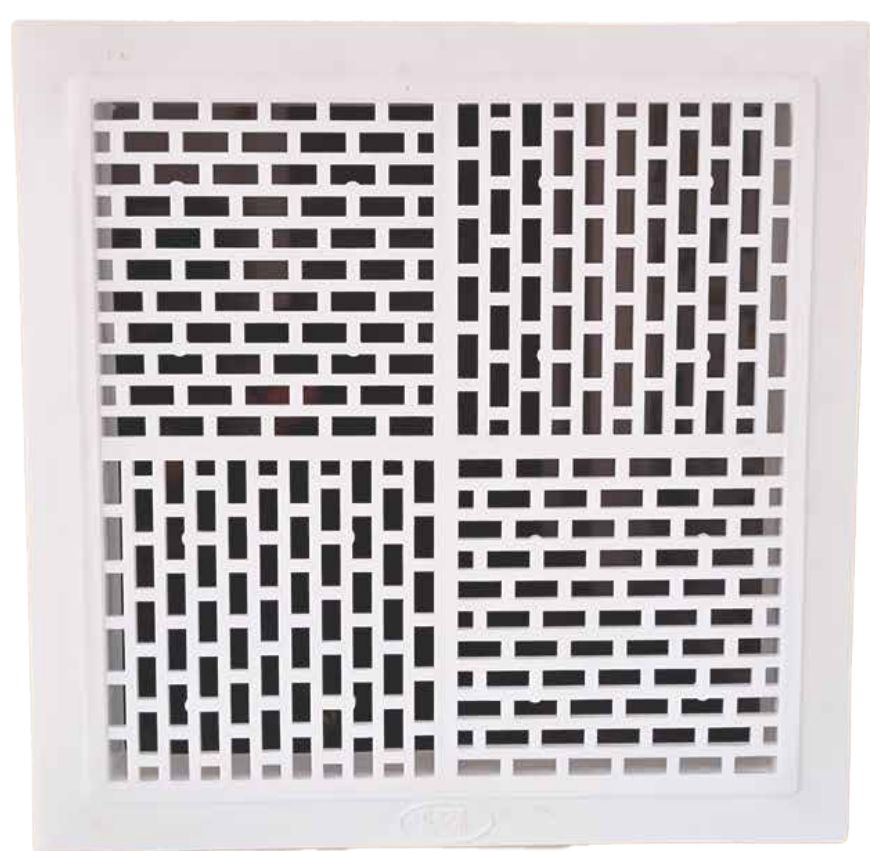

TAPAS REGISTRO

CP-014

DISEÑO: TAPA REGISTRO PLÁSTICO
13.5 Cm x 13.5 Cm

CP-025

DISEÑO: TAPA REGISTRO PLÁSTICO
15 Cm x 15 Cm

CP-022

DISEÑO: TAPA REGISTRO PLÁSTICO
20 Cm x 20 Cm

REJILLA DE VENTILACIÓN